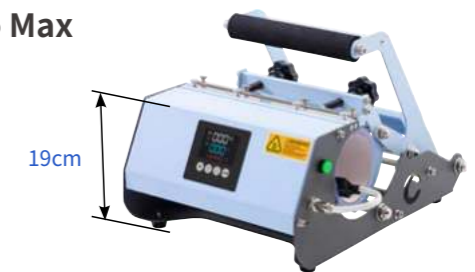

CE-MP270PPK
Pink

CE-MP270PWH
White

CE-MP280H2IN1LBW-3040
Light Blue

Power	Voltage	Temp. Range	Time Range
500W-750W MAX±5%	220V / 110V 50~60Hz	0-482 °F (0-250°C)	0-999 seconds

Two options

Pro

Pro Max

All In One Combo Tumbler Mug Heat Press Collection